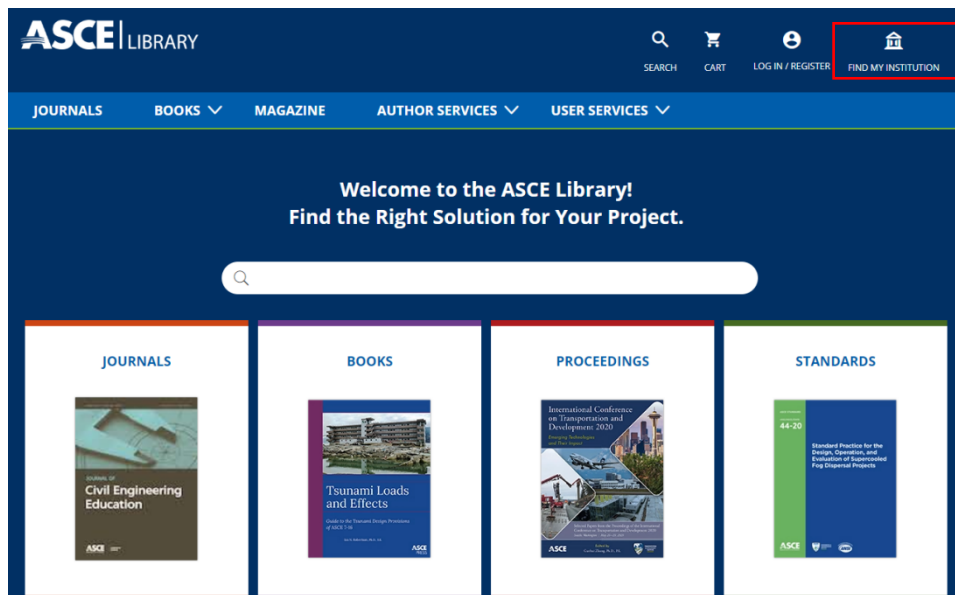

ASCE 数据库 CARS1 校外访问说明

1、访问 ASCE 数据库网站：<https://ascelibrary.org/>，点击页面右上角“FIND MY INSTITUTION”，

2、在机构名称一栏选择或输入“NANJING TECH UNIVERSITY”，在机构认证页面使用智慧南工账户密码登录即可。